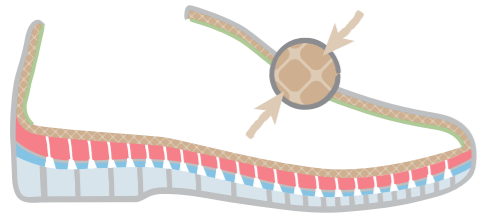

mobils ergonomic

DIE **4** KOMFORT
+ ARGUMENTE

THE **4** COMFORT
+ ARGUMENTS

LES **4** ARGUMENTS
+ DU CONFORT

RUNDUM-SOFT-POLSTERUNG
ALL-OVER PADDED
MATELASSAGE INTEGRAL