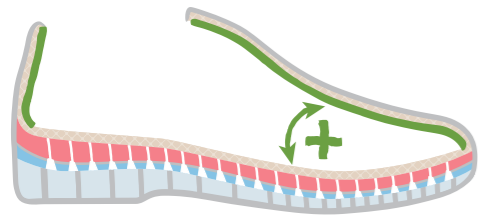

SOFT-AIR TECHNOLOGIE
SOFT-AIR TECHNOLOGY
TECHNOLOGIE SOFT-AIR

ERGONOMISCHE PASSFORM
ERGONOMIC FIT
FORME ERGONOMIQUE

WECHSEL-FUSSBETT
REPLACEMENT INSOLE
SEMELLE AMOVIBLE

FEDERLEICHT
Mobils-Modelle mit der
Ultralite-Sohle bieten
höchsten Komfort. Und
selbst nach Stunden fühlen
sich Ihre Füße damit noch
wirklich fit.

MELYSA °
35 - 42

MERIL °
35 - 42

NASMA ◦
35-42

NASMA ◦
35-42

NASMA ◦
35-42

**EIN VERSTELLBARER
BRIDE IN ALLER ELEGANZ**
AN ELEGANTLY
ADJUSTABLE BRIDGE
UNE BRIDE AJUSTABLE EN
TOUTE ÉLÉGENCE

NASMA ◦
35-42

NOOR °
35 - 42