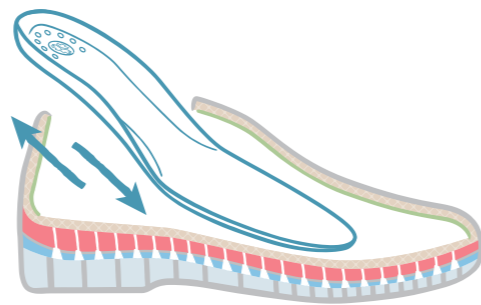

SOFT-AIR TECHNOLOGIE
SOFT-AIR TECHNOLOGY
TECHNOLOGIE SOFT-AIR

ERGONOMISCHE PASSFORM
ERGONOMIC FIT
FORME ERGONOMIQUE

WECHSEL-FUSSBETT
REPLACEMENT INSOLE
SEMELLE AMOVIBLE

FEDERLEICHT
Mobils-Modelle mit der
Ultralite-Sohle bieten
höchsten Komfort. Und
selbst nach Stunden fühlen
sich Ihre Füße damit noch
wirklich fit.

MELYSA °
35 - 42

MERIL °
35 - 42

NASMA ◦
35-42

NASMA ◦
35-42

NASMA ◦
35-42

**EIN VERSTELLBARER
BRIDE IN ALLER ELEGANZ**
AN ELEGANTLY
ADJUSTABLE BRIDGE
UNE BRIDE AJUSTABLE EN
TOUTE ÉLÉGENCE

NASMA ◦
35-42

NOOR °
35 - 42