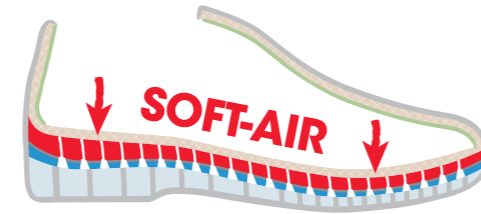

SOFT-AIR TECHNOLOGIE
SOFT-AIR TECHNOLOGY
TECHNOLOGIE SOFT-AIR

ERGONOMISCHE PASSFORM
ERGONOMIC FIT
FORME ERGONOMIQUE

WECHSEL-FUSSBETT
REPLACEMENT INSOLE
SEMELLE AMOVIBLE

FEDERLEICHT
Mobils-Modelle mit der
Ultralite-Sohle bieten
höchsten Komfort. Und
selbst nach Stunden fühlen
sich Ihre Füße damit noch
wirklich fit.